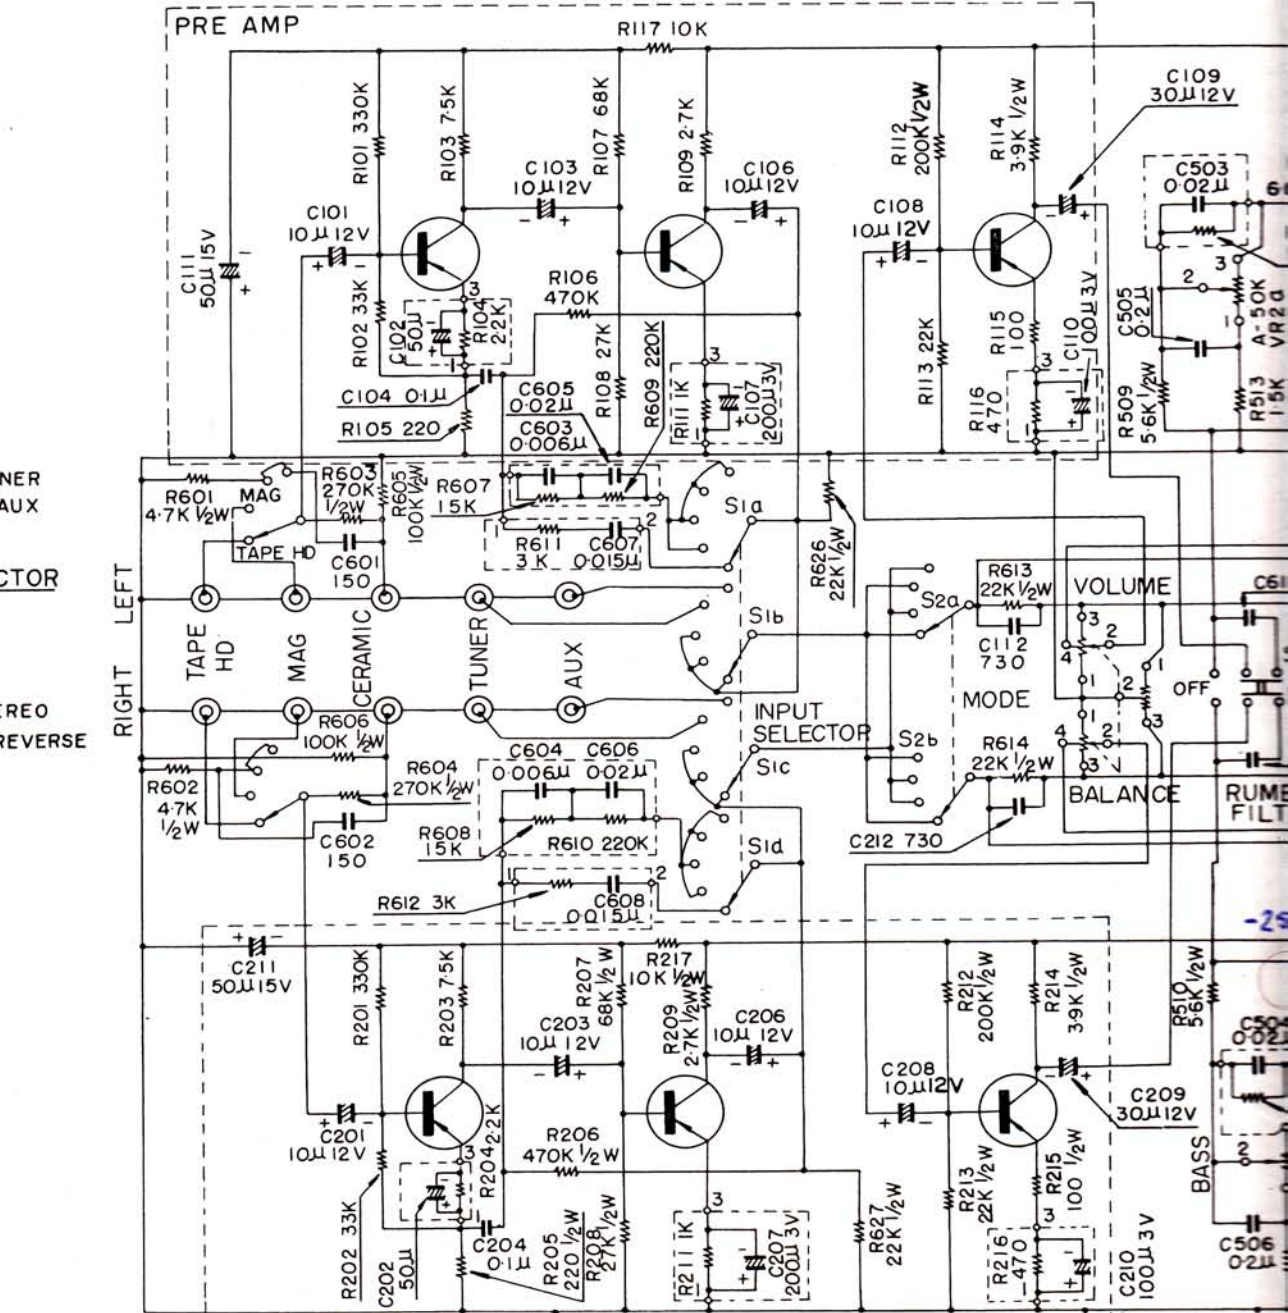

PEIMMI
ONGMMI
LA-20

SCHEMATIC DIAGRAM

TR101
2SB-348

TR102
2SB-346

TR103
2SB-346

PRE AMP

CERAMIC
MAG ○ ○ TUNER
TAPE HD ○ ○ AUX

INPUT SELECTOR

RIGHT ○ ○ STEREO
LEFT ○ ○ REVERSE

MODE

RIGHT LEFT

TR201
2SB-348

TR202
2SB-346

TR203
2SB-346

CIRCUIT DIAGRAM

PE1MMK
ON9MMK

LA-200