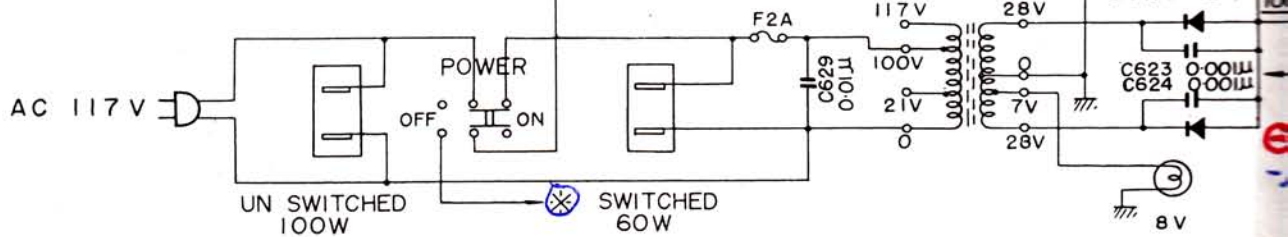

RIGHT ○ ○ STEREO
LEFT ○ ○ REVERSE

MODE

RIGHT LEFT

TR201
2SB-348

TR202
2SB-346

TR203
2SB-346

CIRCUIT DIAGRAM

PE1MMK
ON9MMK