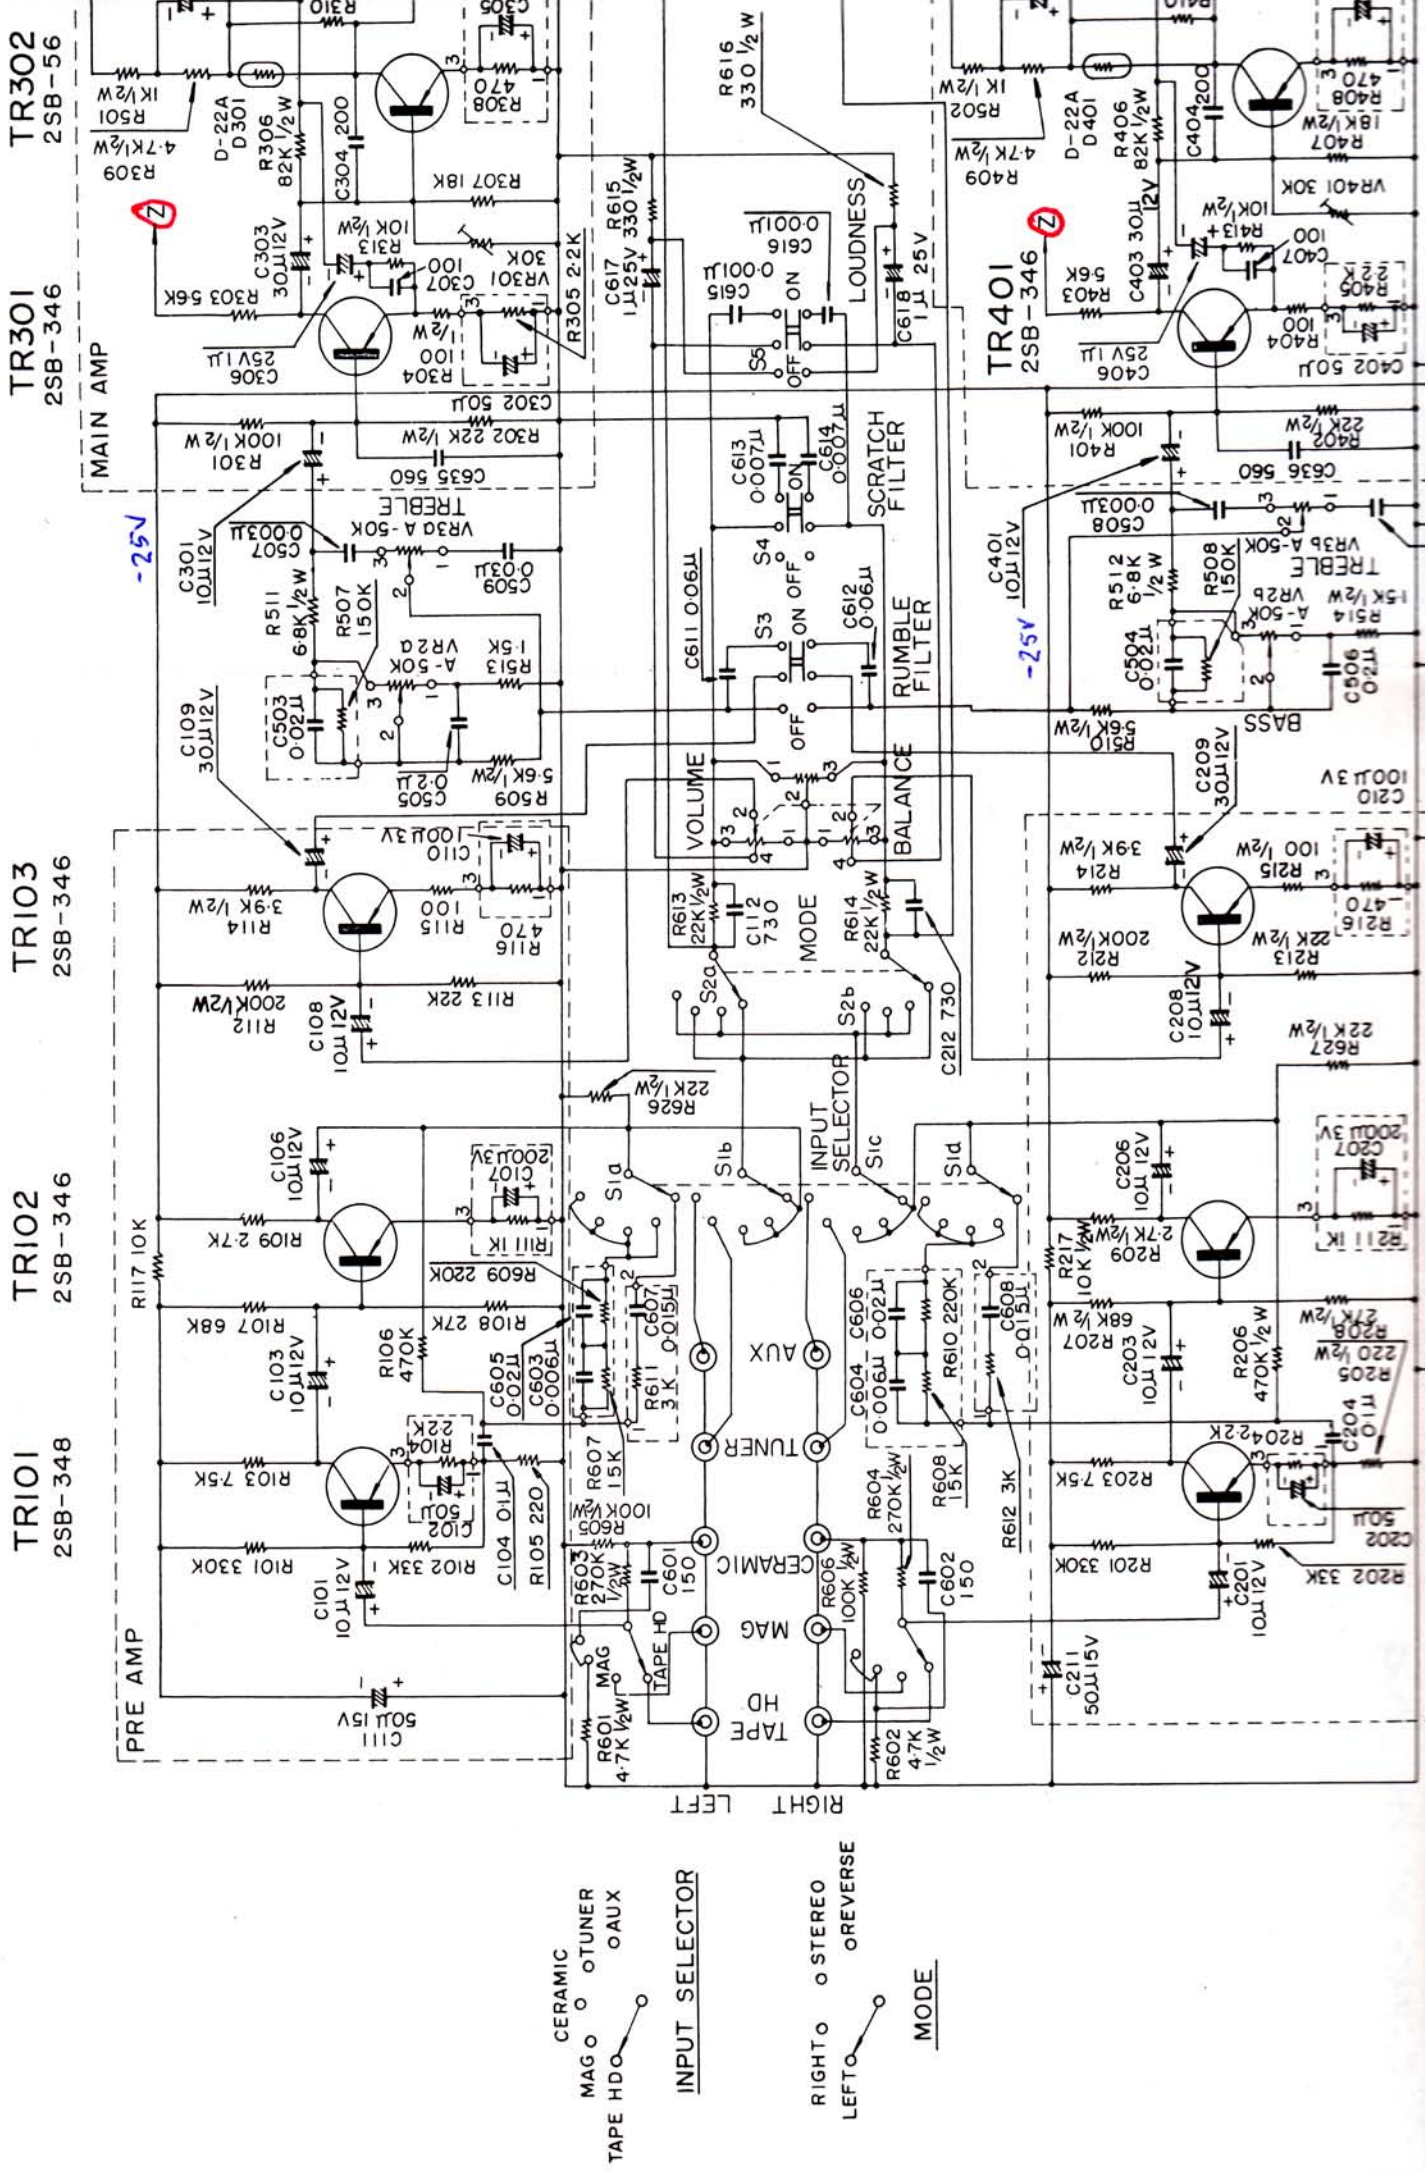

PEIMMI
ONGMMI
LA-20

SCHEMATIC DIAGRAM

TR101
2SB-348

TR102
2SB-346

TR103
2SB-346

PRE AMP

CERAMIC
MAG ○ ○ TUNER
TAPE HD ○ ○ AUX

INPUT SELECTOR

RIGHT ○ ○ STEREO
LEFT ○ ○ REVERSE

MODE

RIGHT LEFT

TR201
2SB-348

TR202
2SB-346

TR203
2SB-346

CIRCUIT DIAGRAM

PE1MMK
ON9MMK

LA-200