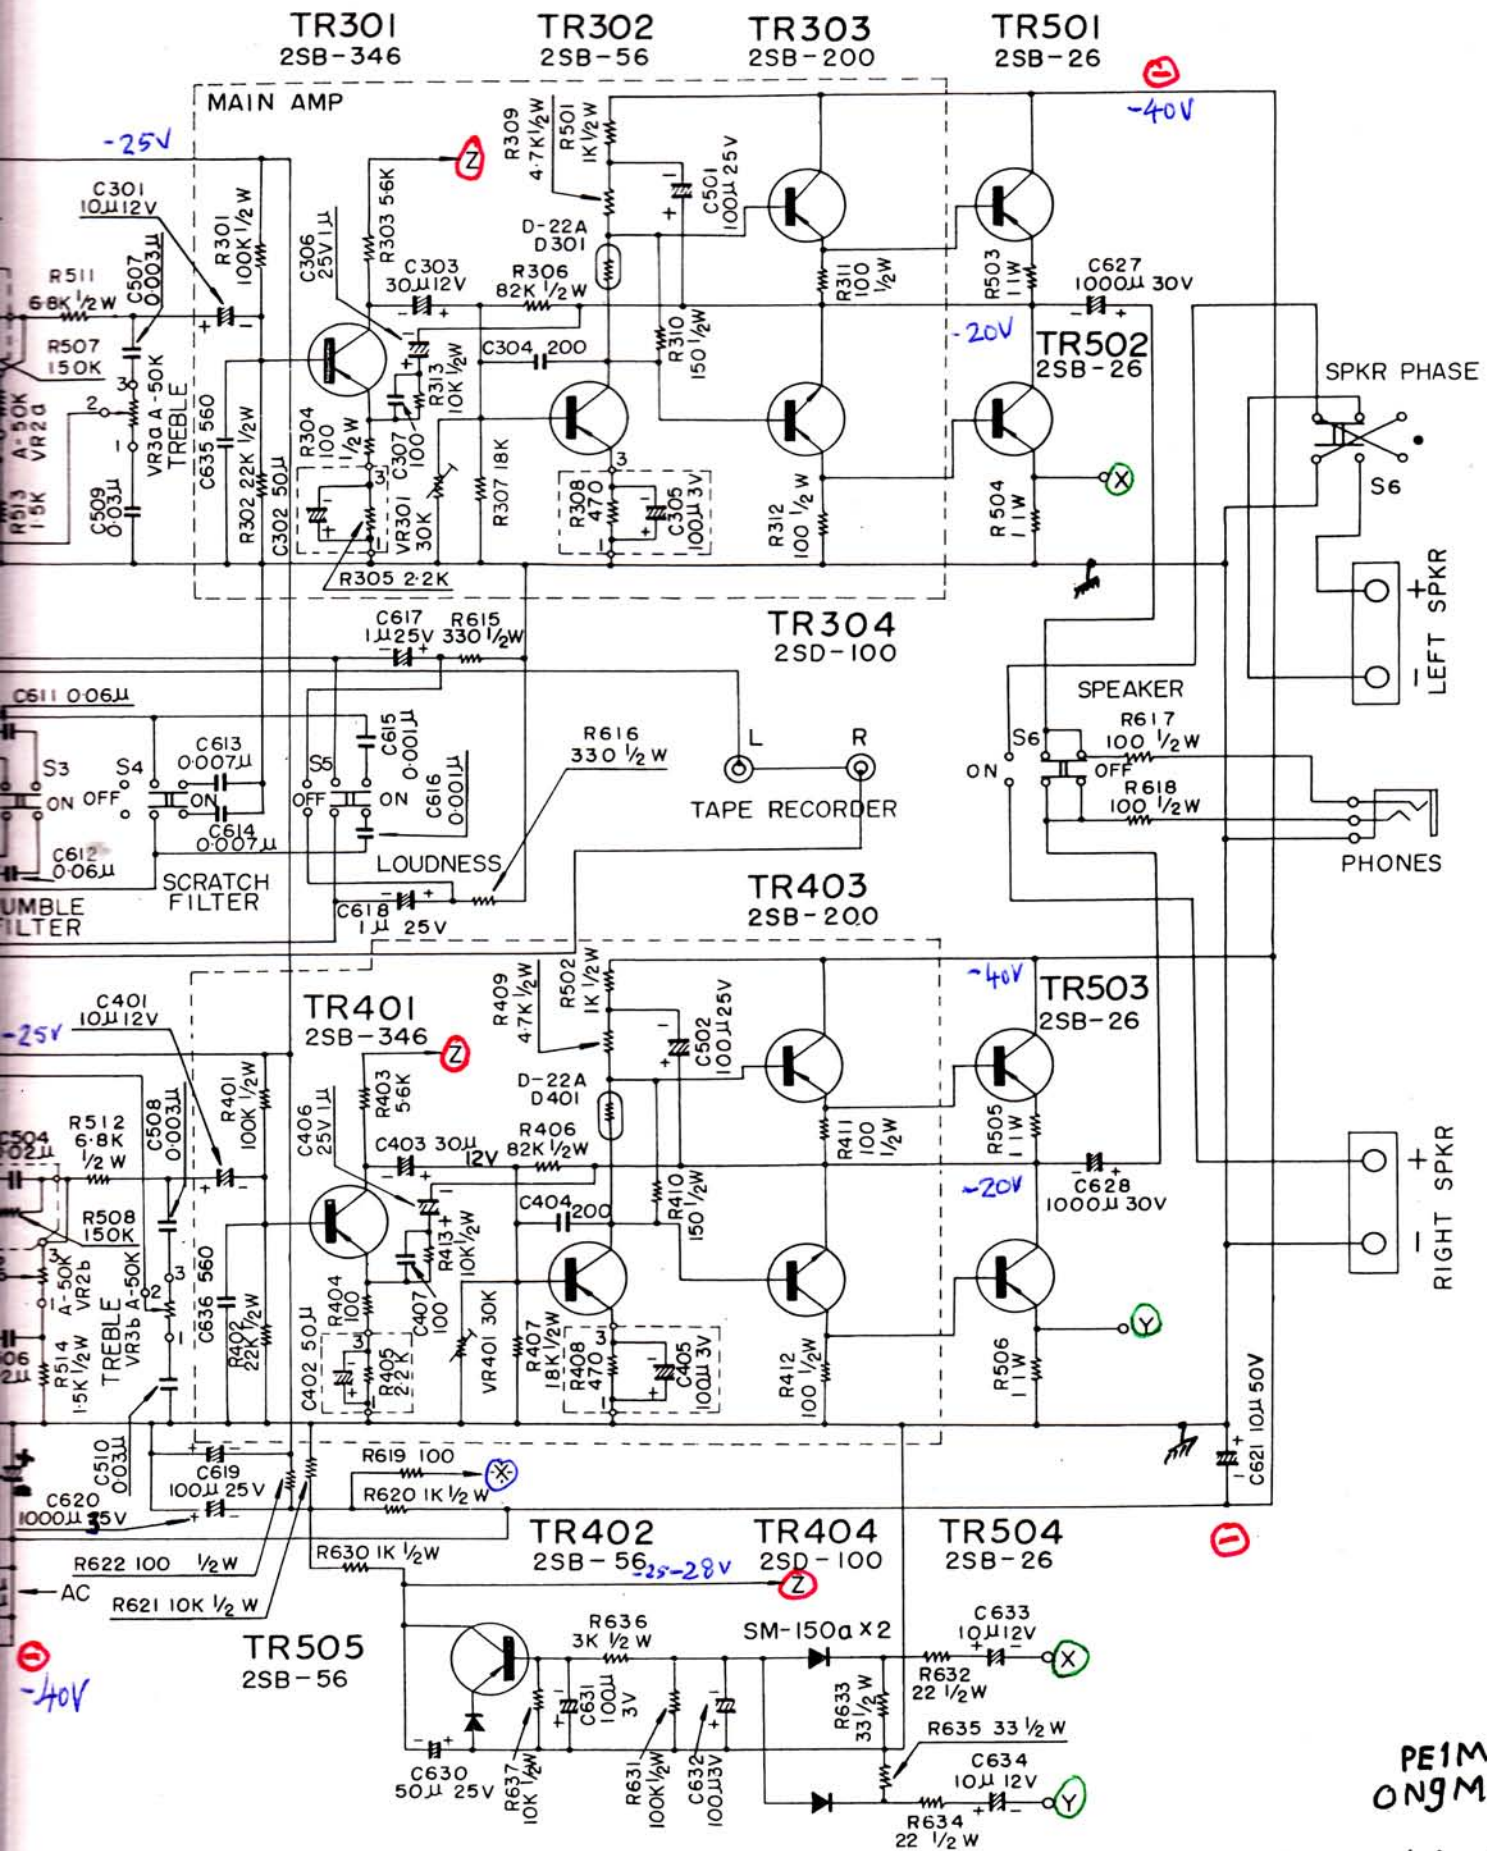

PEIMMI
ONGMMI
LA-20

SCHEMATIC DIAGRAM

TR101
2SB-348

TR102
2SB-346

TR103
2SB-346

PRE AMP

CERAMIC
MAG ○ ○ TUNER
TAPE HD ○ ○ AUX

INPUT SELECTOR

RIGHT ○ ○ STEREO
LEFT ○ ○ REVERSE

MODE

RIGHT LEFT

TR201
2SB-348

TR202
2SB-346

TR203
2SB-346

CIRCUIT DIAGRAM

PE1MMK
ON9MMK

LA-200