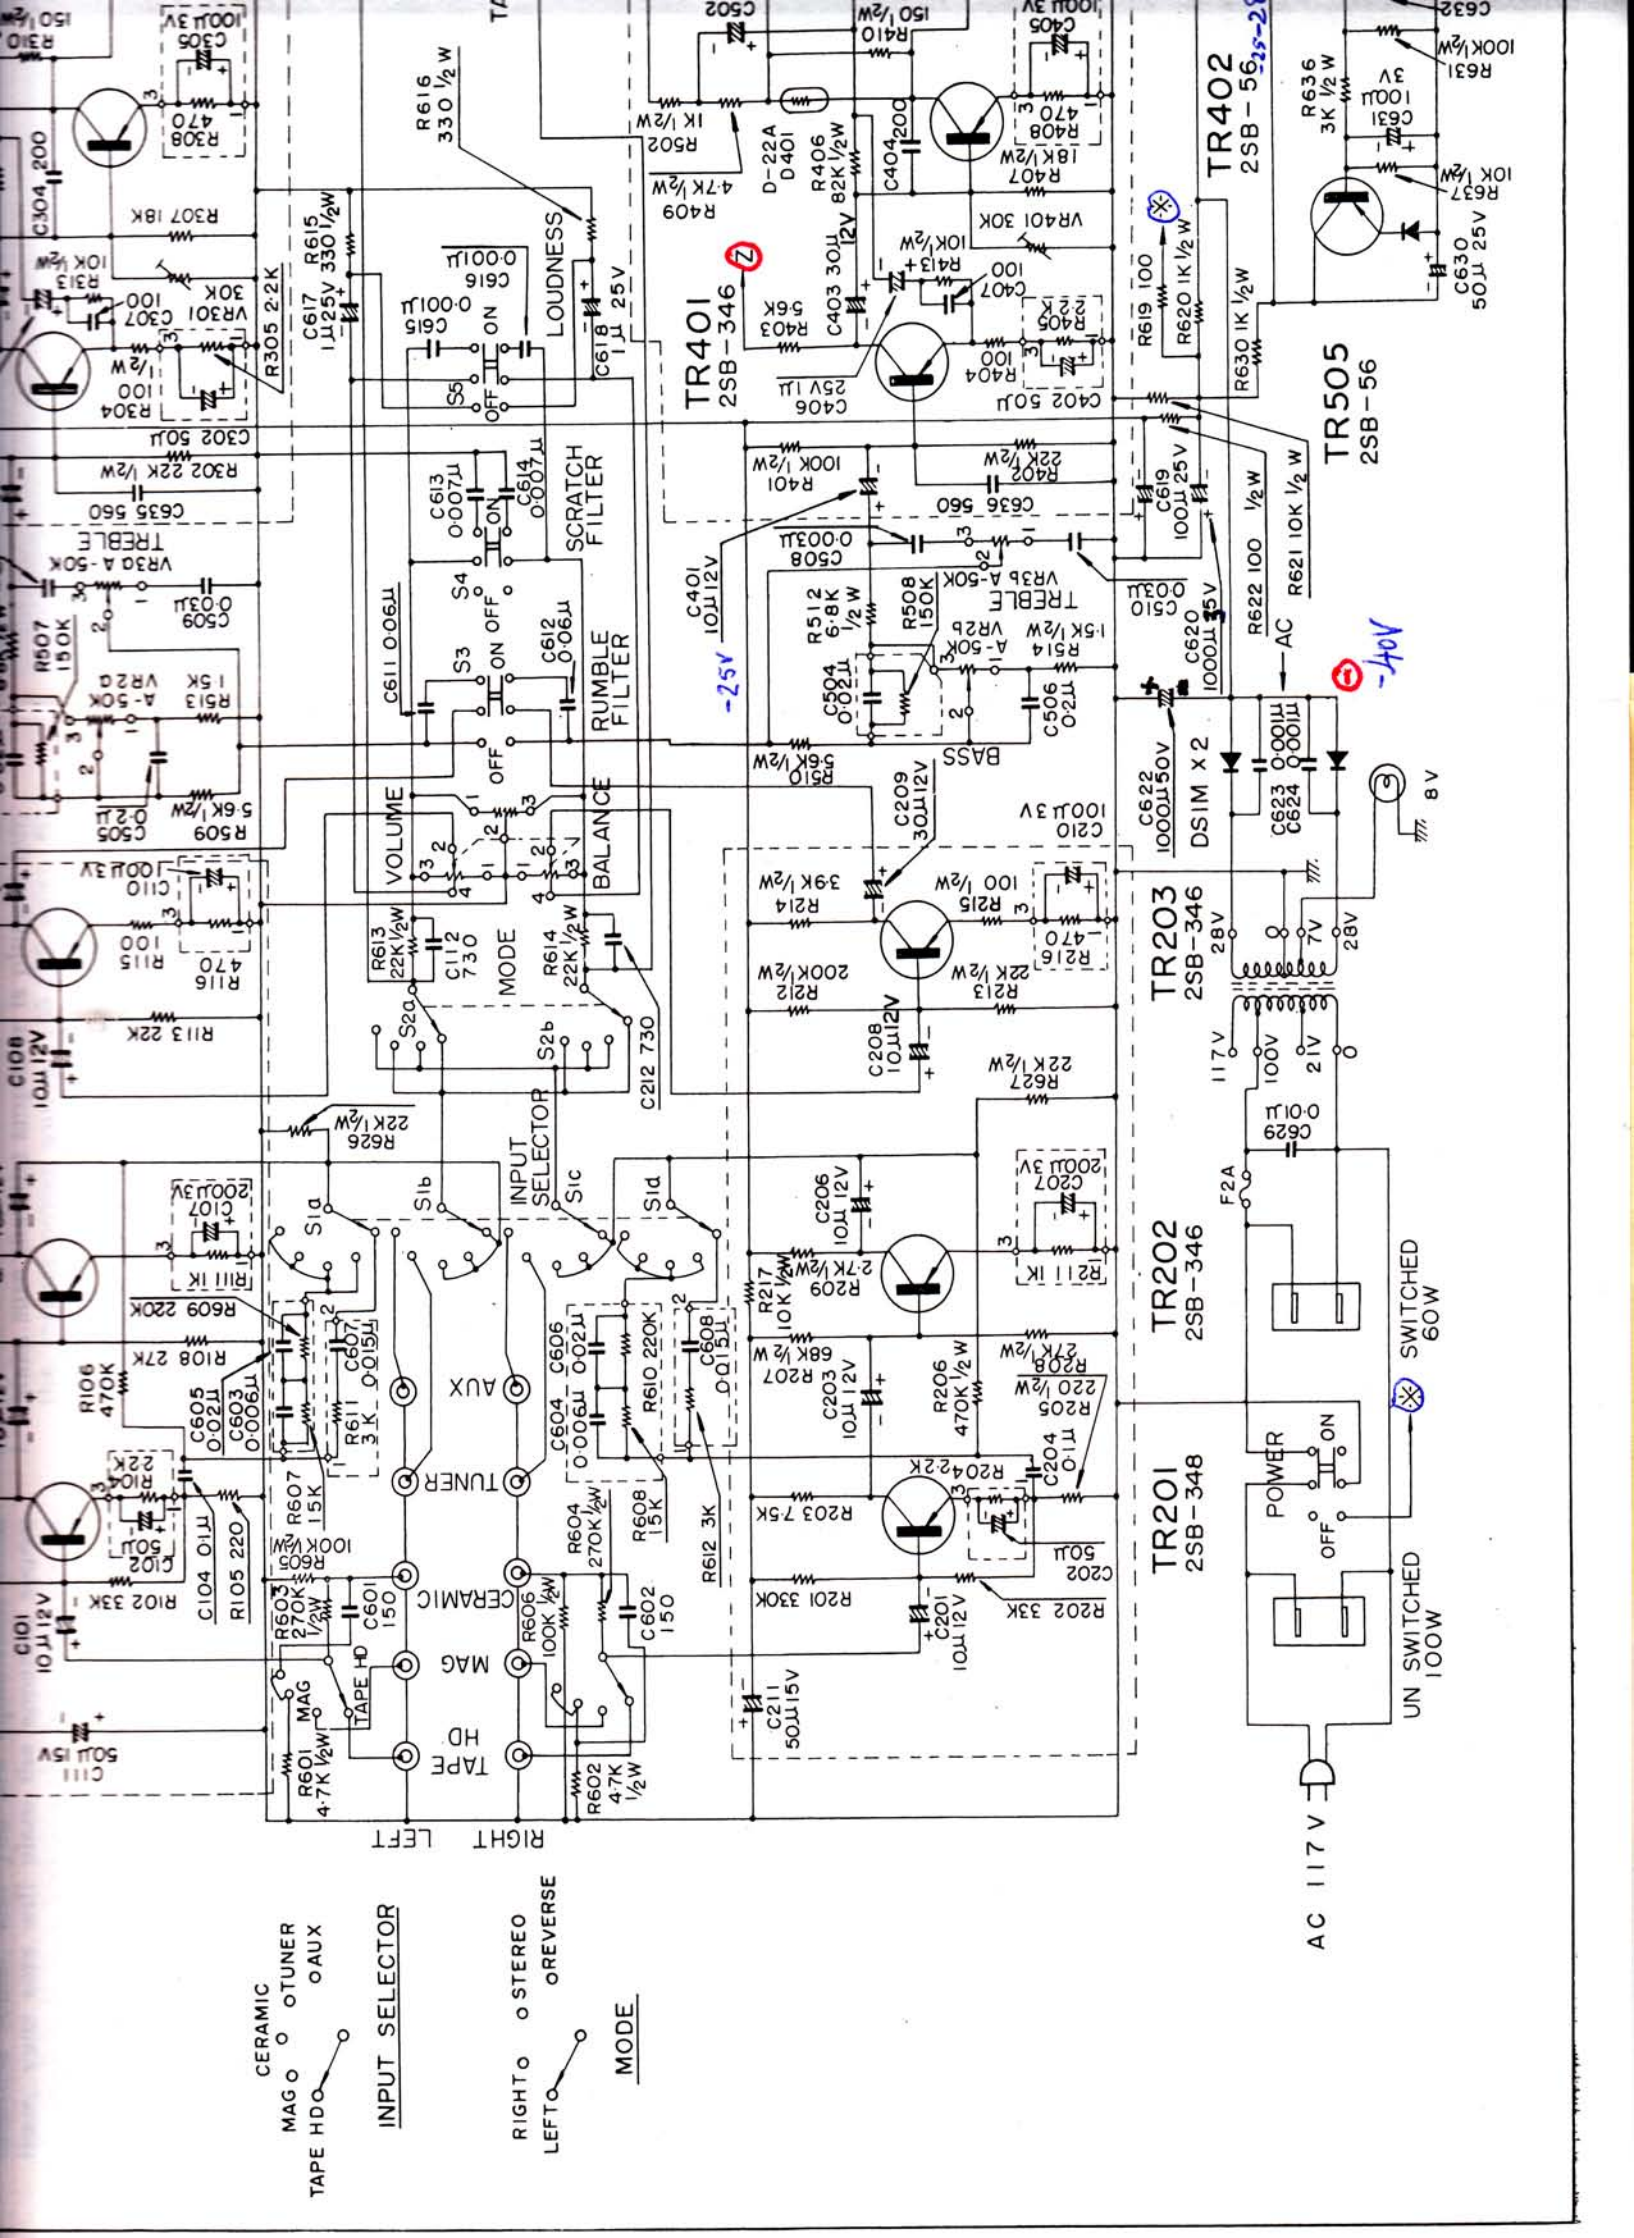

PEIMMI
ONGMMI
LA-20

SCHEMATIC DIAGRAM

TR101
2SB-348

TR102
2SB-346

TR103
2SB-346

PRE AMP

CERAMIC
MAG ○ ○ TUNER
TAPE HD ○ ○ AUX

INPUT SELECTOR

RIGHT ○ ○ STEREO
LEFT ○ ○ REVERSE

MODE

RIGHT LEFT

TR201
2SB-348

TR202
2SB-346

TR203
2SB-346

CIRCUIT DIAGRAM

PE1MMK
ON9MMK

LA-200